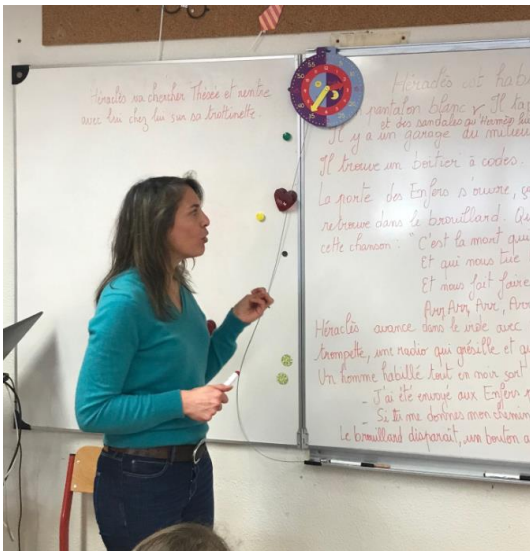

Sortie au Festival des Langues classiques CP/CE1 et CM1

Les deux classes de CP/CE1 Me Barthélémy et CM1 Me Lapalut étant engagées dans un projet PACTE théâtre sur le thème de l'olympisme ont été conviées au Festival des langues classiques, organisé par la ville de Versailles. Le matin, elles ont assisté à un spectacle, spectacle « Mythologie » proposé par la Compagnie 25 Watts, spectacle avec des objets, des peluches... sur les folles aventures d'Héraclès. Cela avait lieu dans la salle des mariages de l'Hôtel de Ville

L'après-midi avait lieu un atelier d'écriture à l'école.

Ce fut un bon moment d'échange intéressant.

Belle journée placée sous le signe de la mythologie pour ces deux classes.

Un grand merci pour cette proposition !